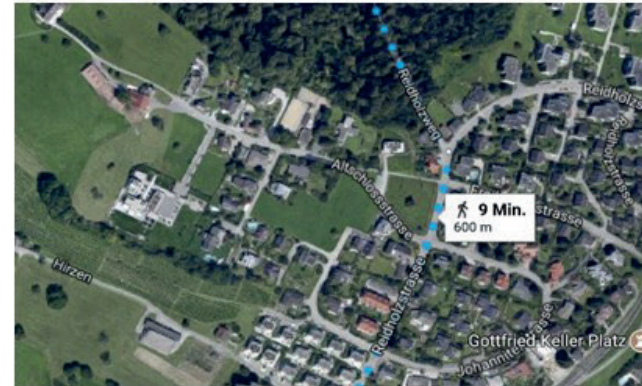

## Haseburg Richterswil – Waldnachmittag Für Kinder in Begleitung

**Mittwochnachmittage:** jeweils 14:00 – 16:00 Uhr

07.02.18            02.05.18

07.03.18            30.05.18

04.04.18

### **Wegbeschreibung:**

Beim Schulhaus Feld Richterswil, Reidholzstrasse ca. 500m folgen, bis Reidholzweg einbiegen bis Parkplatz

Findet bei jeder Witterung statt

Bei Spiel, Spass und Basteln sind wir im Wald.

### **Treffpunkt:**

Beim Parkplatz Reidholzweg Richterswil